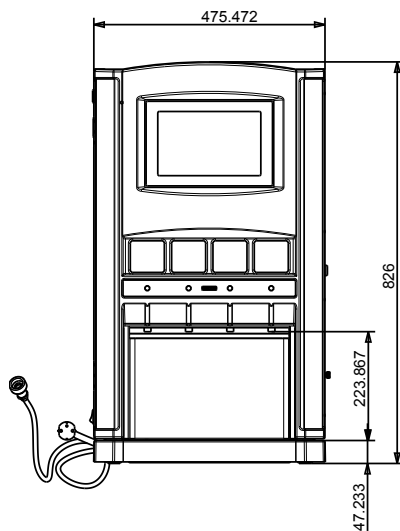

Front aanzicht

Zij aanzicht