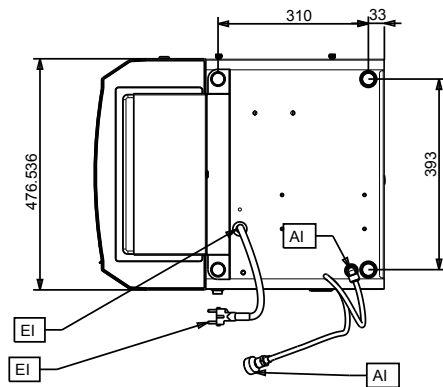

Constructie

- [NOT TRANSLATED]

Other

Front aanzicht

Zij aanzicht

Elektra

Voltage	
560029 (FJUICE)	220-230 V/1 ph/50/60 Hz
Elektrisch max. vermogen	0.33 kW
Stekker type	CE-SCHUKO

Algemene gegevens

Externe afmetingen, lengte	475 mm
Externe afmetingen, breedte	600 mm
Externe afmetingen, hoogte	820 mm
Gewicht, netto	50 kg

Duurzaamheid

Koelmiddel	R134a
Koelmiddel gewicht	100 g